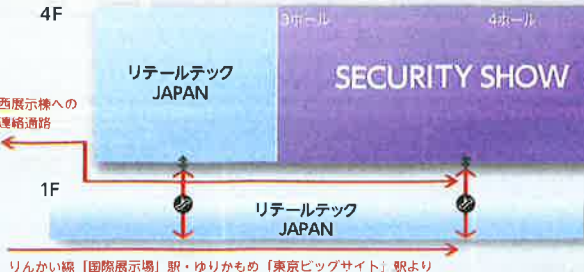

※本パンフレットの内容は 12月25日現在の情報を掲載しています。

感染症対策から防犯カメラ、情報セキュリティまで社会の安全を守るセキュリティが集まる国内有数の展示会

SECURITY SHOW は国内有数のセキュリティ展示会。セキュリティ関連ビジネスに携わる方ももちろん、セキュリティの導入を検討中の企業や店舗、工場、病院、公共施設、そして個人の方まで、誰もが必見の4日間です。

人手不足のセキュリティ業界。その対策は？

様々な業界で人手不足が問題になっていますが、警備員など「保安の職業」は他の業界に比べても有効求人倍率が突出して高くなっています。それを解決するのが、AI や IoT、ロボットなど、最先端のテクノロジー。SECURITY SHOW には最新の技術が集まります。

感染症対策の製品が続々と

コロナウィルスの対策で様々な製品が市場に広がっています。防犯カメラの展覧が多い SECURITY SHOW では、発熱を検知するサーモ、AI を活用したマスク非着用検知カメラなど多数のカメラが集結。非接触技術にも注目です。

東京ビッグサイト 南展示棟

第29回 セキュリティ・安全管理総合展 SECURITY SHOW

- 総合セキュリティゾーン
- ネットワークカメラ&クラウドゾーン
- 災害対策ゾーン
- IoT・情報セキュリティゾーン
- 店舗・オフィスセキュリティゾーン

※南展示棟の1Fでは、リテールテックJAPANを開催します。

展示分野

- **ビル・商業施設・工場などの総合セキュリティ**
  統合セキュリティソリューション、セキュリティ管理システム、セキュリティ防犯施設・ソリューション
- **感染症対策**
  リモートワーク、マスク検知IoT、検知カメラ、検知センサー、検知機器、検知システム
- **防犯カメラ、映像セキュリティ**
  防犯カメラ、レンズ、ハウジング、センサー、ストレージ、VMS、ネットワーク機器
- **入退管理、バイオメトリクス**
  入退管理システム、バイオメトリクス、ICカード、RFID、セキュリティ、個人認証
- **防犯建物部品、錠前・鍵**
  錠前・補助錠、カーテン、消火栓、スマートロック、生体認証錠前、防犯建物部品、防犯建物部品
- **ホームセキュリティ、防犯グッズ**
  ホームセキュリティシステム、防犯センサー、防犯カメラ、防犯カメラ、防犯カメラ
- **文書管理**
  文書管理システム、文書管理システム、文書管理システム
- **店舗・オフィスセキュリティ**
  防犯カメラ、防犯カメラ、防犯カメラ、防犯カメラ、防犯カメラ
- **災害対策、停電対策、事業継続(BCP)**
  防災・防犯対策、防犯対策、防犯対策、防犯対策、防犯対策
- **テロ対策、警備用品**
  防犯対策、防犯対策、防犯対策、防犯対策、防犯対策
- **映像解析、画像認識、AI技術**
  映像解析、映像解析、映像解析、映像解析、映像解析
- **情報セキュリティ・IoTセキュリティ**
  情報セキュリティ、情報セキュリティ、情報セキュリティ、情報セキュリティ、情報セキュリティ