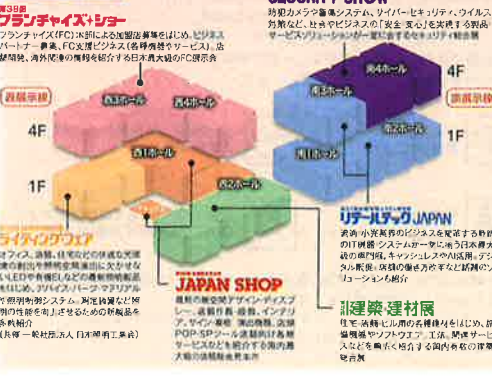

人手不足のセキュリティ業界。その対策は？

様々な業界で人手不足が問題になっていますが、警備員など「保安の職業」は他の業界に比べても有効求人倍率が突出して高くなっています。それを解決するのが、AI や IoT、ロボットなど、最先端のテクノロジー。SECURITY SHOW には最新の技術が集まります。

感染症対策の製品が続々と

コロナウィルスの対策で様々な製品が市場に広がっています。防犯カメラの展覧が多い SECURITY SHOW では、発熱を検知するサーモ、AI を活用したマスク非着用検知カメラなど多数のカメラが集結。非接触技術にも注目です。

東京ビッグサイト 南展示棟

第29回 セキュリティ・安全管理総合展 SECURITY SHOW

- 総合セキュリティゾーン
- ネットワークカメラ&クラウドゾーン
- 災害対策ゾーン
- IoT・情報セキュリティゾーン
- 店舗・オフィスセキュリティゾーン

※南展示棟の1Fでは、リテールテックJAPANを開催します。

展示分野

- **ビル・商業施設・工場などの総合セキュリティ**
統合セキュリティソリューション、セキュリティ管理システム、セキュリティ防犯施設・ソリューション
- **感染症対策**
リモートワーク、マスク検知IoT、検知カメラ、検知センサー、検知機器、検知システム
- **防犯カメラ、映像セキュリティ**
防犯カメラ、レンズ、ハウジング、センサー、ストレージ、VMS、ネットワーク機器
- **入退管理、バイオメトリクス**
入退管理システム、バイオメトリクス、ICカード、RFID、セキュリティ、個人認証
- **防犯建物部品、錠前・鍵**
錠前・補助錠、カーテン、消火栓、スマートロック、生体認証錠前、防犯建物部品、防犯建物部品
- **ホームセキュリティ、防犯グッズ**
ホームセキュリティシステム、防犯センサー、防犯カメラ、防犯カメラ、防犯カメラ
- **文書管理**
文書管理システム、文書管理システム、文書管理システム
- **店舗・オフィスセキュリティ**
防犯カメラ、防犯カメラ、防犯カメラ、防犯カメラ、防犯カメラ
- **災害対策、停電対策、事業継続(BCP)**
防災・防犯対策、防犯対策、防犯対策、防犯対策、防犯対策
- **テロ対策、警備用品**
防犯対策、防犯対策、防犯対策、防犯対策、防犯対策
- **映像解析、画像認識、AI技術**
映像解析、映像解析、映像解析、映像解析、映像解析
- **情報セキュリティ・IoTセキュリティ**
情報セキュリティ、情報セキュリティ、情報セキュリティ、情報セキュリティ、情報セキュリティ

会場レイアウト

総合セキュリティゾーン
アベックス、東京ユニフォーム、エーエスシー、プロテック

ネットワークカメラ&クラウドゾーン
ソリッドカメラ、アムニモ、ASK TRADING、公安調査庁、スリーディー、タスクマスター、ビデオテクニカ

総合セキュリティゾーン
エルモケイグランデ、インターラック、サン電子

総合セキュリティゾーン
アイアンドディ、キッズウェイ、マザーツール

総合セキュリティゾーン
イーガルド、防犯相談センター、リンテック、リガカ

SECURITY SHOW Online も初開催!

(会期後、2021年4月30日(金)までアーカイブを公開)
※参加には別途「日経メッセOnline」への登録が必要です。

開催 2021年3月9日(火)~12日(金) 10:00~17:00(コアタイム)
アーカイブ期間は2021年4月30日(金)まで。

リテール＆セキュリティステージ

セキュリティの技術動向の解説や専門家によるパネルディスカッション、最新ソリューションの提案などのセミナーを行います。趣向に余裕がある場合は当日参加も可能です。リテールテックJAPANとの合同ステージです。